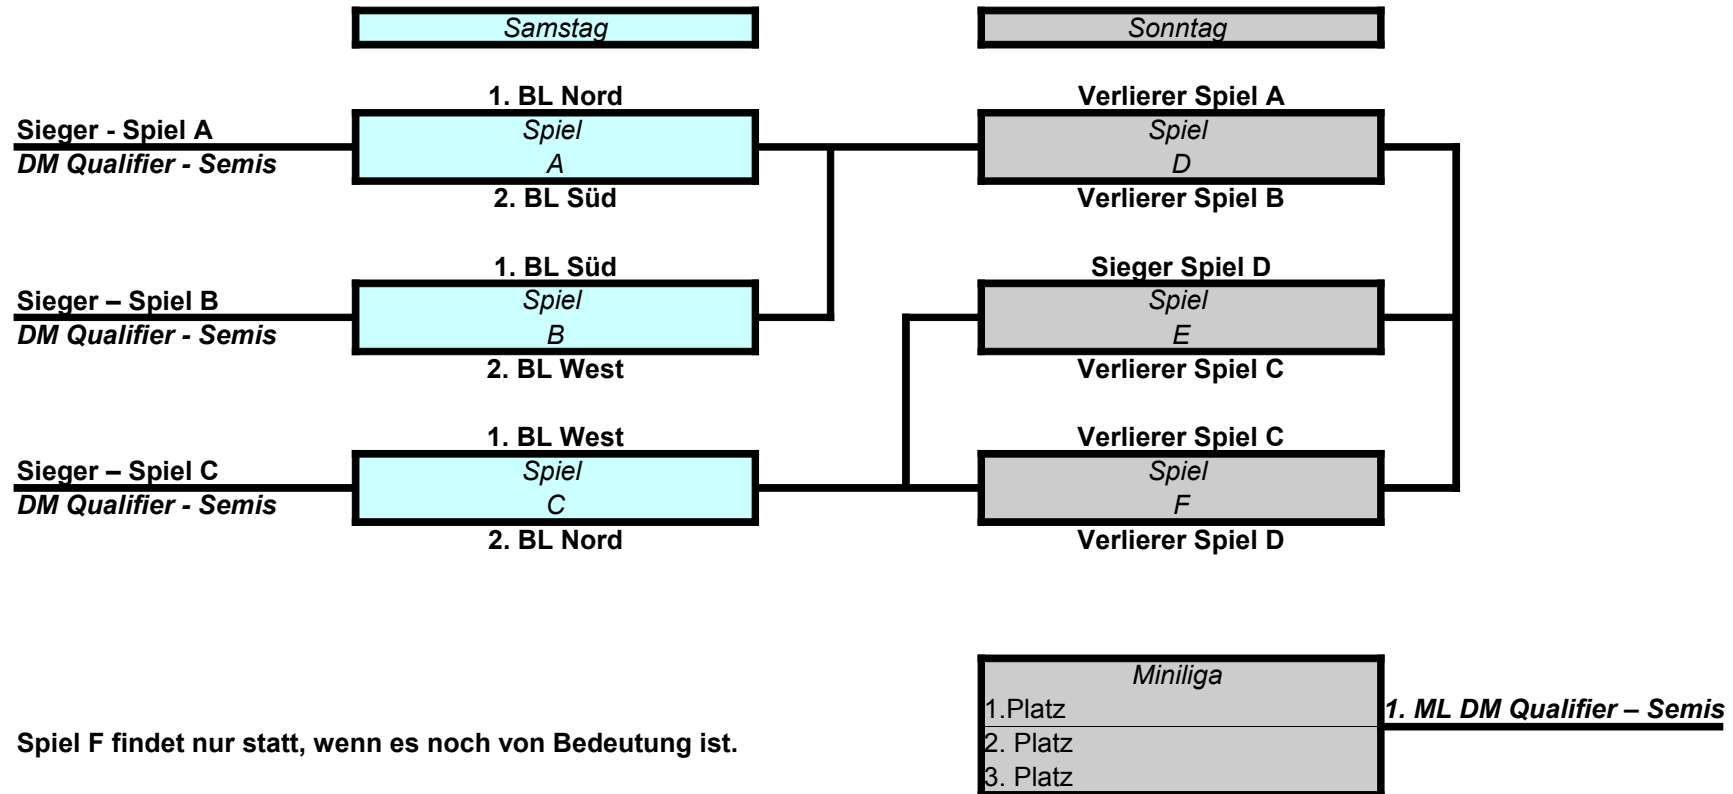

# Spielplan Playoff-Runde Damen 2010

Spiel F findet nur statt, wenn es noch von Bedeutung ist.

Es gelten die FIL tournament rules